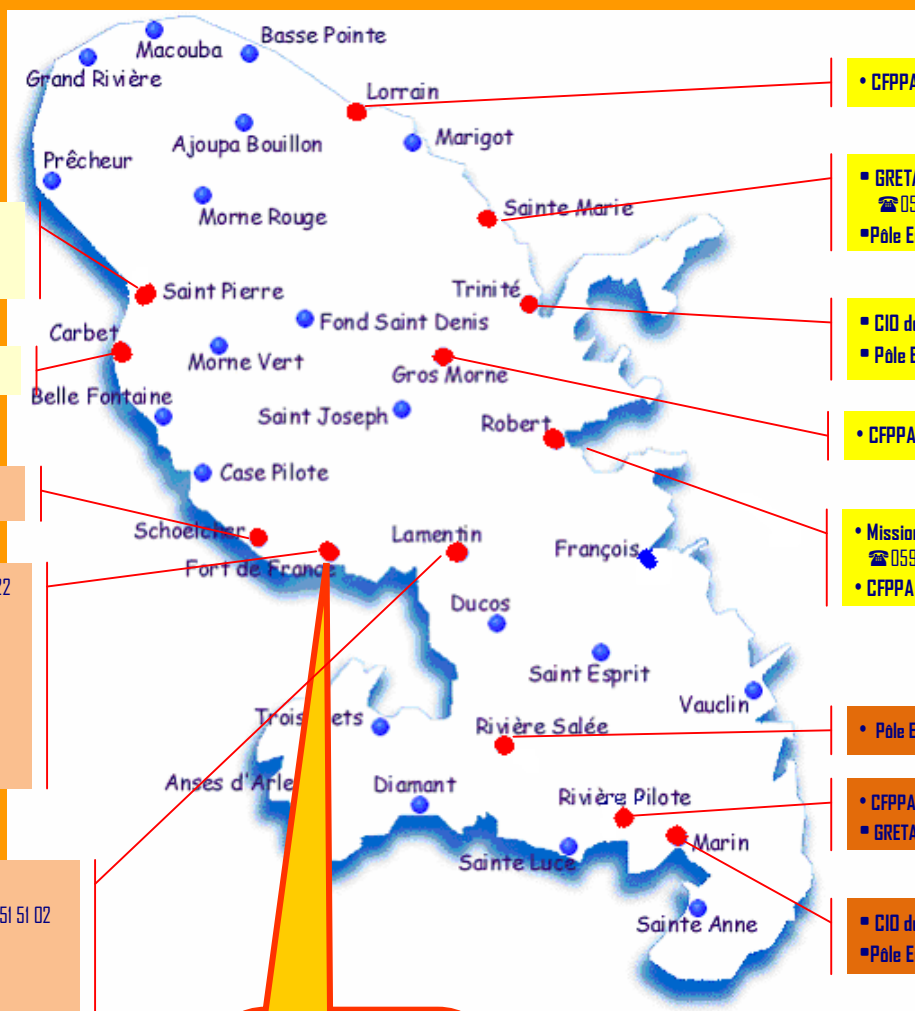

À vous de valider !

Réseau d'information conseil sur la VAE en Martinique

31 Espaces d'information répartis sur l'ensemble du territoire et
1 Point Relais Conseil VAE situé à Fort-de-France

- Pôle Emploi de Saint-Pierre ☎ 3949
- Mission Locale Nord Caraïbe ☎ 0596 78 13 67